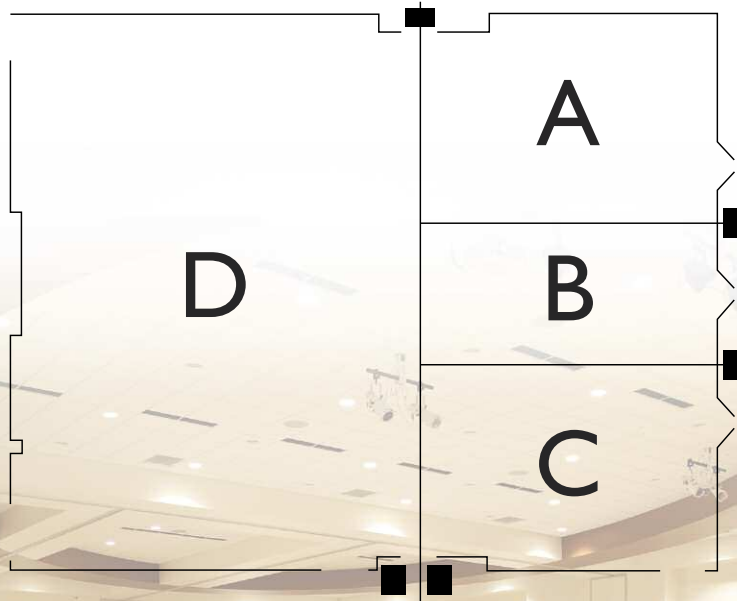

Guyla Ezugha
Group Sales Coordinator
(309) 756-4681
guylae@jumerscri.com

CONFIGURATION/CAPACITY

Room	Reception	Banquet	CR	Theater	Dem	Sq. Footage
Salon A, B, C & D	600	500	430	700	98 x 76	7,400
Salon A, B & C	300	225	180	274	42 x 76	3,192
Salon A	110	80	70	102	42 x 28	1,176
Salon B	80	65	40	64	42 x 20	840
Salon C	110	80	70	108	42 x 28	1,176
Salon D	300	275	250	426	56 x 76	4,256